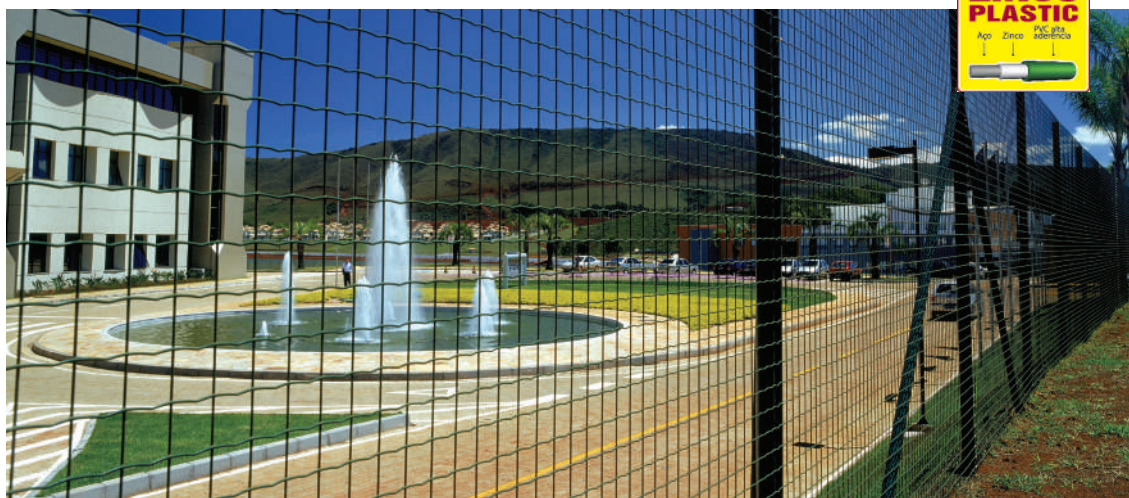

# Telas Soldadas

**Fortinet®** Marca registrada da N. V. Bekaert S.A.

Tela galvanizada, recebe exclusivo revestimento de PVC de alta aderência, tecnologia exclusiva Belgo Bekaert. Apresenta excelente desempenho em regiões litorâneas e outras com atmosfera agressiva. Suas malhas possuem pequenas curvaturas, "crimpagens", que facilitam a instalação e mantêm a tela tensionada. A tela Fortinet® vem acompanhada de alicates de ajuste de tensão e atilhos para fixação nos postes. Beleza, segurança e durabilidade.

**Practica®** Marca registrada da Belgo Bekaert Arames Ltda.

A tela Practica® possui galvanização pesada e malha crimpada, que permite o ajuste de tensão dos fios, garantindo um cercamento uniformemente tensionado. É uma solução econômica e segura para cercar as mais diversas áreas.